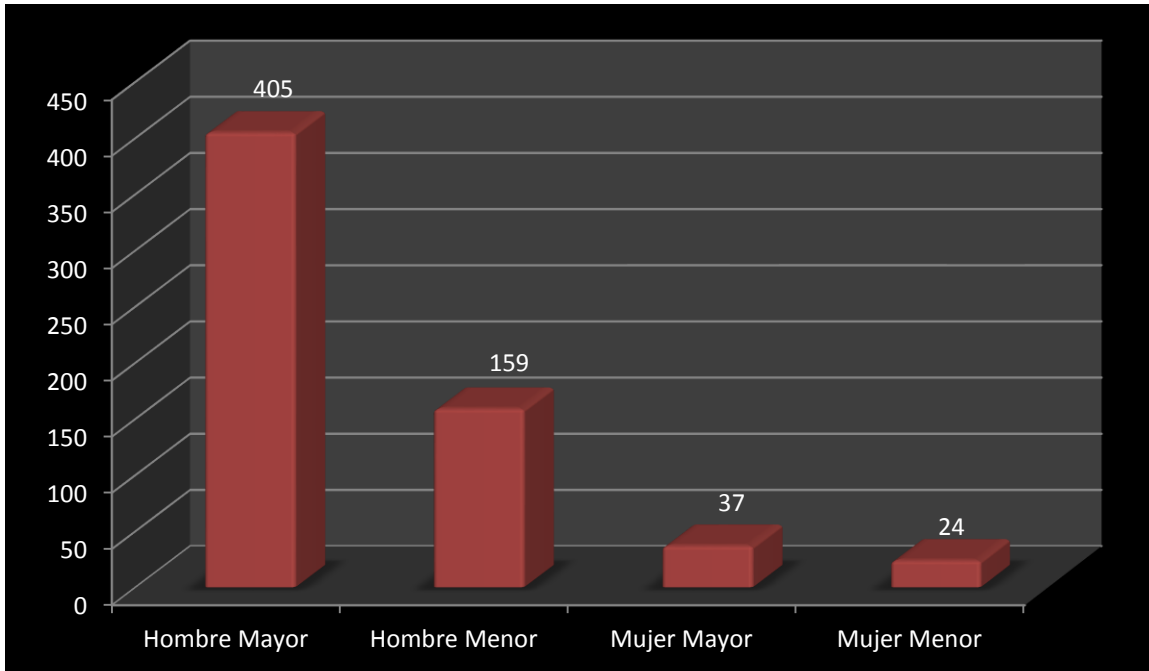

INDICADORES EN CUANTO A SEGURIDAD PÚBLICA O POLICÍA
CORRESPONDIENTE DEL 01 AL 30 DE NOVIEMBRE DE 2013.

Las cantidades corresponden a las detenciones de ciudadanos que cometieron ya sea alguna conducta de índole delictiva o por infracciones administrativas en el mes que se señala.

SECRETARIA DE SEGURIDAD PÚBLICA VIALIDAD Y TRÁNSITO DE CD. BENITO JUÁREZ, NUEVO LEÓN.

INDICES DE TRÁNSITO CORRESPONDIENTES DEL 01 AL 30 DE NOVIEMBRE DE 2013.

Cabe destacar de esta grafica que los **Accidentes con Lesionados** quedan de oficio a disposición del Ministerio Publico y el otro tipo de accidentes vehiculares, son competencia de Vialidad y Tránsito.