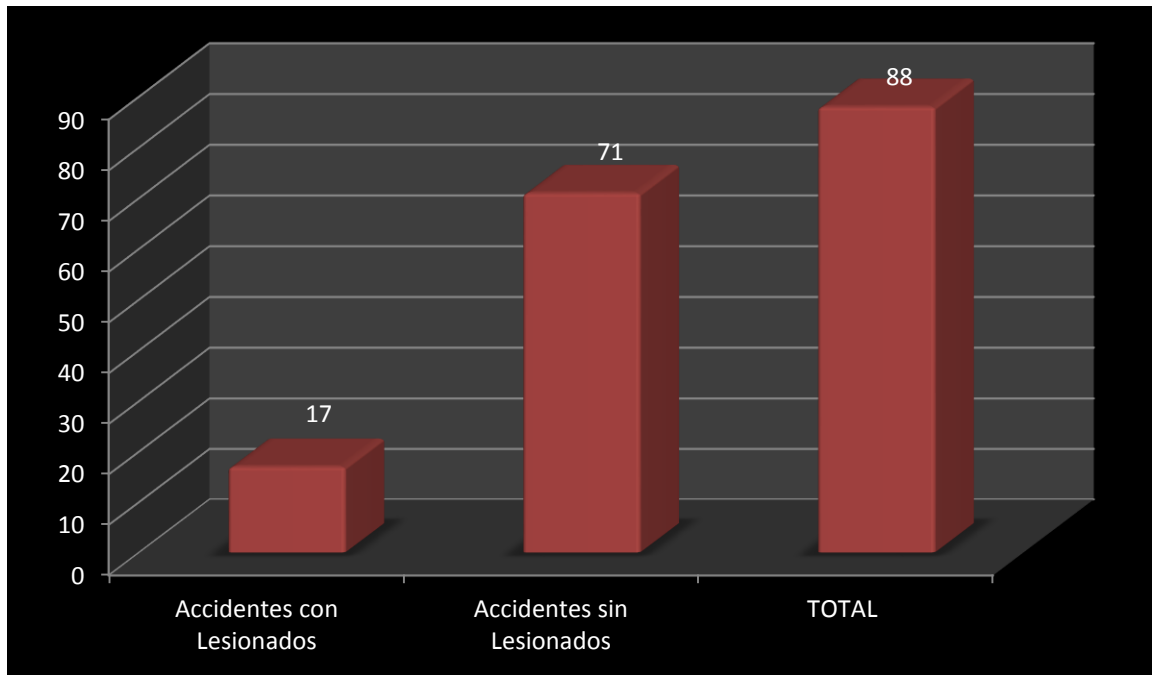

INDICADORES EN CUANTO A SEGURIDAD PÚBLICA O POLICÍA
CORRESPONDIENTE DEL 01 AL 30 DE NOVIEMBRE DE 2013.

Las cantidades corresponden a las detenciones de ciudadanos que cometieron ya sea alguna conducta de índole delictiva o por infracciones administrativas en el mes que se señala.

SECRETARIA DE SEGURIDAD PÚBLICA VIALIDAD Y TRÁNSITO DE CD. BENITO JUÁREZ, NUEVO LEÓN.

INDICES DE TRÁNSITO CORRESPONDIENTES DEL 01 AL 30 DE NOVIEMBRE DE 2013.

Cabe destacar de esta grafica que los **Accidentes con Lesionados** quedan de oficio a disposición del Ministerio Publico y el otro tipo de accidentes vehiculares, son competencia de Vialidad y Tránsito.

Es importante mencionar que en el índice de multas se encuentran concentradas todas sus clasificaciones