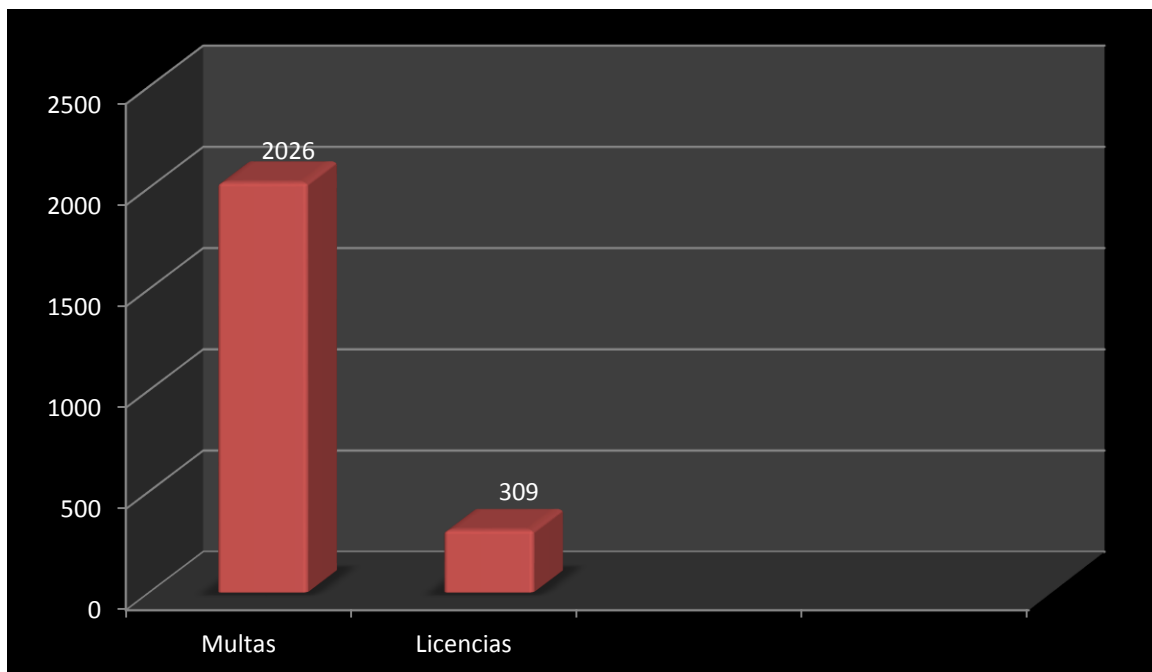

INDICADORES EN CUANTO A SEGURIDAD PÚBLICA O POLICÍA
CORRESPONDIENTE DEL 01 AL 30 DE NOVIEMBRE DE 2013.

Las cantidades corresponden a las detenciones de ciudadanos que cometieron ya sea alguna conducta de índole delictiva o por infracciones administrativas en el mes que se señala.

SECRETARIA DE SEGURIDAD PÚBLICA VIALIDAD Y TRÁNSITO DE CD. BENITO JUÁREZ, NUEVO LEÓN.

INDICES DE TRÁNSITO CORRESPONDIENTES DEL 01 AL 30 DE NOVIEMBRE DE 2013.

Cabe destacar de esta grafica que los **Accidentes con Lesionados** quedan de oficio a disposición del Ministerio Publico y el otro tipo de accidentes vehiculares, son competencia de Vialidad y Tránsito.

Es importante mencionar que en el índice de multas se encuentran concentradas todas sus clasificaciones