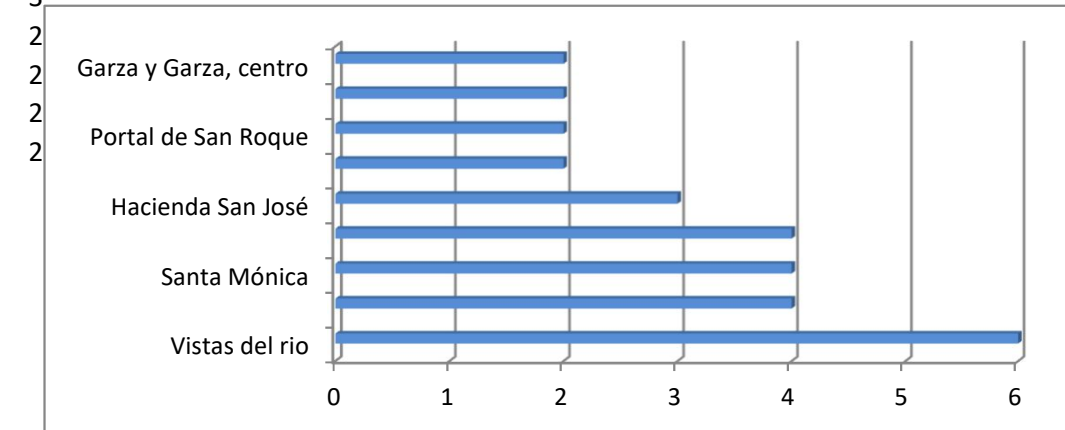

### PARENTESCO

ESPOSO /CONYUGE O PAREJA 42  
 EX PAREJA 20  
 HIJO (A) 3  
 CUÑADO 1  
 OTROS 3

**TIPO DE VIOLENCIA**

- PSICOLÓGICA
- ECONÓMICA
- FÍSICA
- SEXUAL

**COLONIAS**

- Vistas del rio
- Praderas de oriente
- Santa Mónica
- Mirador de San Antón
- Hacienda San José
- Praderas de San Juan
- Portal de San Roque
- Las lomas
- Garza y Garza, centro

- Zirandaro 1
- Villas del Orient 1
- Villas de san Jua 1
- Villa Luz 1
- Valle del roble 1
- Tierra propia 1
- Solidaridad 1
- San Miguelito 1
- San Francisco 1
- Real de San Jos 1

Quitas las sabinas	1
Puertos 2	1
Portal de Juarez	1
Portal	1
Paseo Santa Fe	1
Paseo las lomas	1
Paseo del Prado	1
Los valles 1° sector	1
Los Valles 2° Sector	1
Los Encino	1
Los Cometas	1
La morena	1