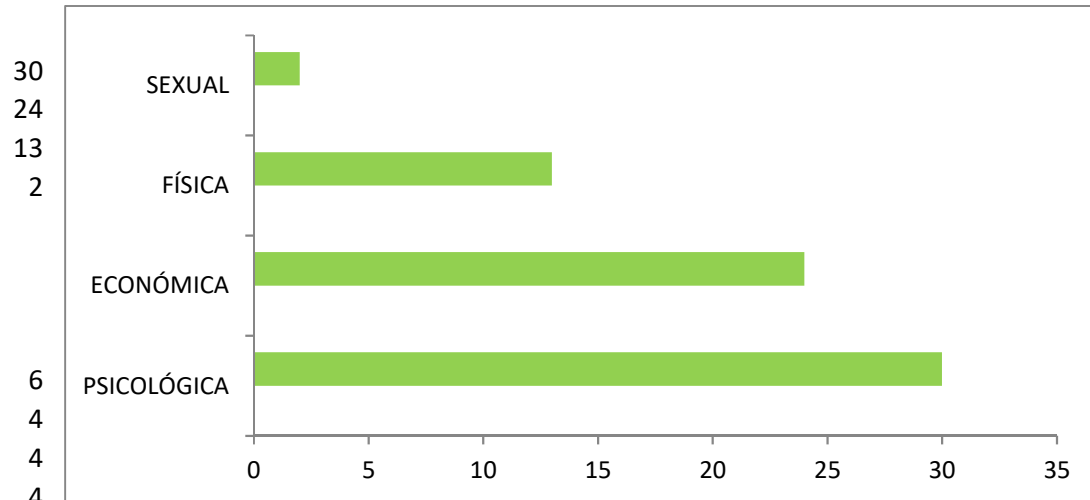

### GRADO ESCOLAR

PRIMARIA 10  
 SECUNDARIA 37  
 PREPARATORIA 15  
 LICENCIATURA 3  
 SE DESCONOCE 1

### PARENTESCO

ESPOSO /CONYUGE O PAREJA 42  
 EX PAREJA 20  
 HIJO (A) 3  
 CUÑADO 1  
 OTROS 3

**TIPO DE VIOLENCIA**

- PSICOLÓGICA
- ECONÓMICA
- FÍSICA
- SEXUAL

**COLONIAS**

- Vistas del rio
- Praderas de oriente
- Santa Mónica
- Mirador de San Antón
- Hacienda San José
- Praderas de San Juan
- Portal de San Roque
- Las lomas
- Garza y Garza, centro

- Zirandaro 1
- Villas del Orient 1
- Villas de san Jua 1
- Villa Luz 1
- Valle del roble 1
- Tierra propia 1
- Solidaridad 1
- San Miguelito 1
- San Francisco 1
- Real de San Jos 1

Quitas las sabinas	1
Puertos 2	1
Portal de Juarez	1
Portal	1
Paseo Santa Fe	1
Paseo las lomas	1
Paseo del Prado	1
Los valles 1° sector	1
Los Valles 2° Sector	1
Los Encino	1
Los Cometas	1
La morena	1