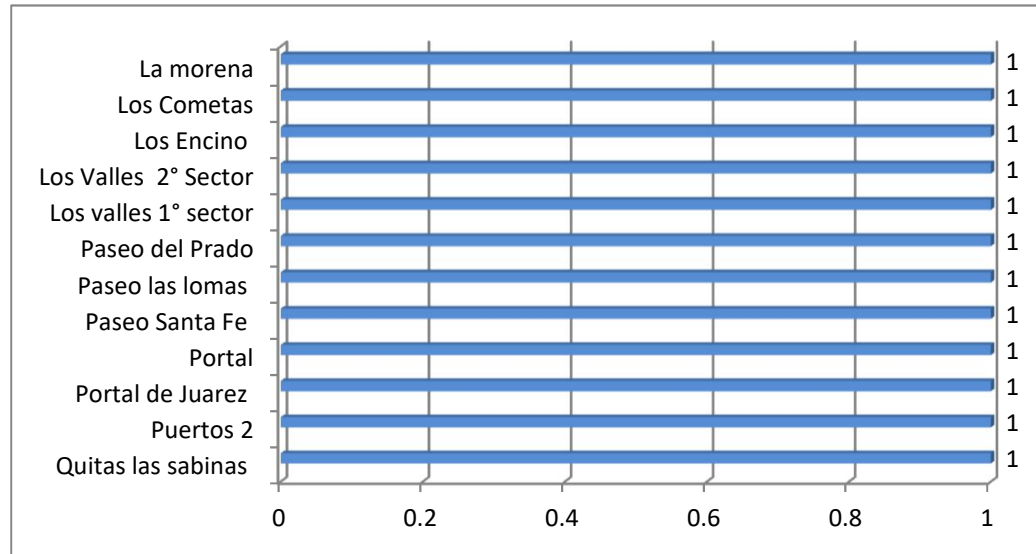

### PARENTESCO

ESPOSO /CONYUGE O PAREJA 42  
 EX PAREJA 20  
 HIJO (A) 3  
 CUÑADO 1  
 OTROS 3

**TIPO DE VIOLENCIA**

- PSICOLÓGICA
- ECONÓMICA
- FÍSICA
- SEXUAL

**COLONIAS**

- Vistas del rio
- Praderas de oriente
- Santa Mónica
- Mirador de San Antón
- Hacienda San José
- Praderas de San Juan
- Portal de San Roque
- Las lomas
- Garza y Garza, centro

- Zirandaro 1
- Villas del Orient 1
- Villas de san Jua 1
- Villa Luz 1
- Valle del roble 1
- Tierra propia 1
- Solidaridad 1
- San Miguelito 1
- San Francisco 1
- Real de San Jos 1

Quitas las sabinas	1
Puertos 2	1
Portal de Juarez	1
Portal	1
Paseo Santa Fe	1
Paseo las lomas	1
Paseo del Prado	1
Los valles 1° sector	1
Los Valles 2° Sector	1
Los Encino	1
Los Cometas	1
La morena	1