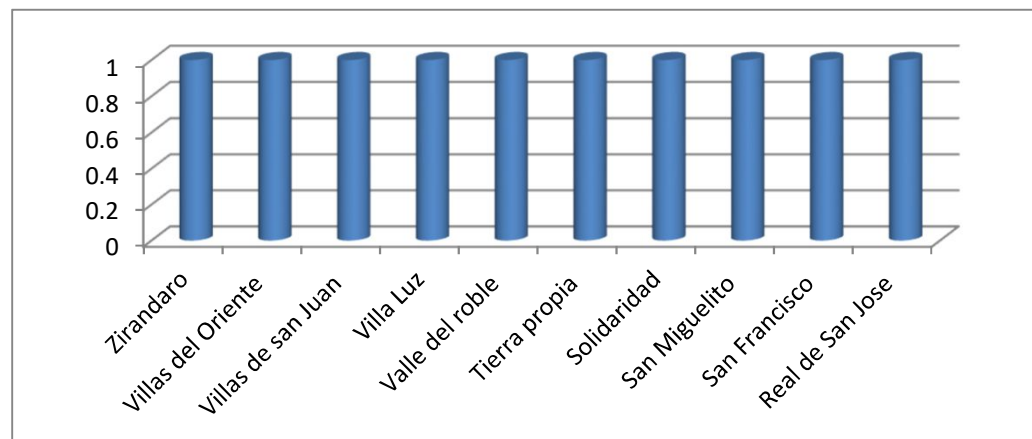

### PARENTESCO

ESPOSO /CONYUGE O PAREJA 42  
 EX PAREJA 20  
 HIJO (A) 3  
 CUÑADO 1  
 OTROS 3

**TIPO DE VIOLENCIA**

- PSICOLÓGICA
- ECONÓMICA
- FÍSICA
- SEXUAL

**COLONIAS**

- Vistas del rio
- Praderas de oriente
- Santa Mónica
- Mirador de San Antón
- Hacienda San José
- Praderas de San Juan
- Portal de San Roque
- Las lomas
- Garza y Garza, centro

- Zirandaro 1
- Villas del Orient 1
- Villas de san Jua 1
- Villa Luz 1
- Valle del roble 1
- Tierra propia 1
- Solidaridad 1
- San Miguelito 1
- San Francisco 1
- Real de San Jos 1

Quitas las sabinas	1
Puertos 2	1
Portal de Juarez	1
Portal	1
Paseo Santa Fe	1
Paseo las lomas	1
Paseo del Prado	1
Los valles 1° sector	1
Los Valles 2° Sector	1
Los Encino	1
Los Cometas	1
La morena	1