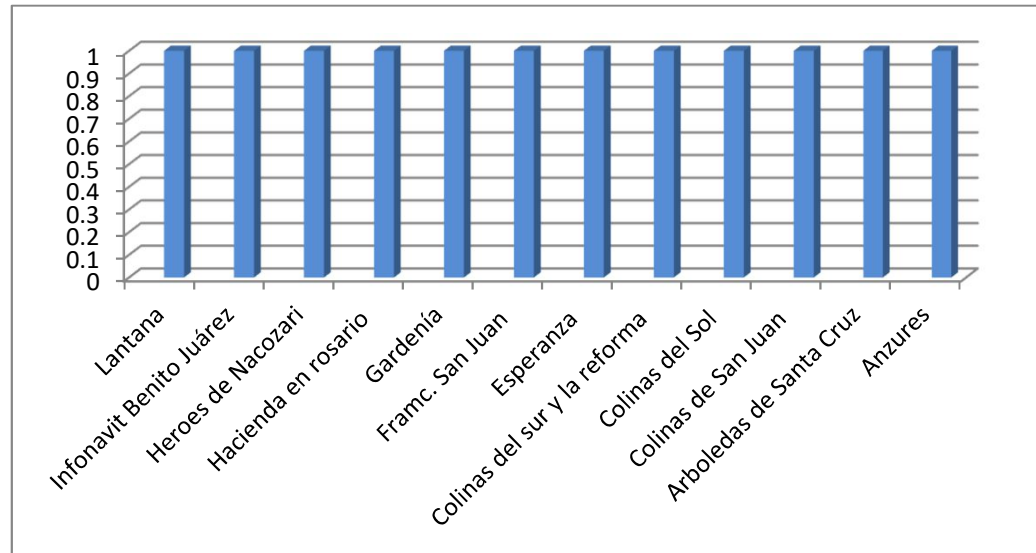

Lantana	1
Infonavit Benito Juárez	1
Heroes de Nacozari	1
Hacienda en rosario	1
Gardenía	1
Framc. San Juan	1
Esperanza	1
Colinas del sur y la reforma	1
Colinas del Sol	1
Colinas de San Juan	1
Arboledas de Santa Cruz	1
Anzures	1