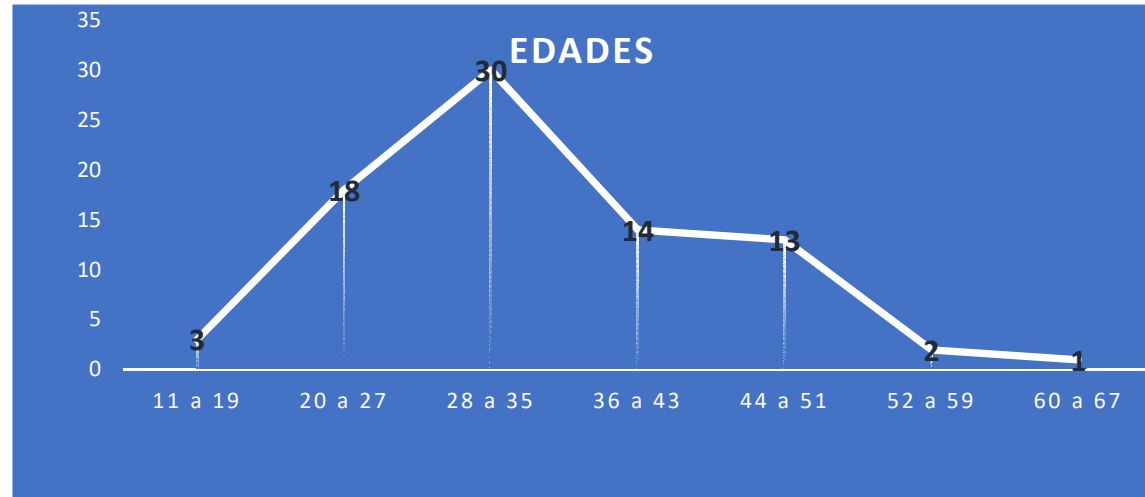

SEPTIEMBRE 2020

USUARIAS 81

MENORES DE EDAD 1

PSICOLÓGICA 63
 LEGAL 57

ÁREA DE ATENCIÓN REQUERIDA

GRADO ESCOLAR

PRIMARIA 11
 SECUNDARIA 50
 PREPARATORIA 14
 LICENCIATURA 5
 MAESTRÍA 0
 DOCTORADO 0
 NINGUNA 0
 SE DESCONOCE 1

PARENTESCO

ESPOSO /CONYUGE O PAREJA	36
EX PAREJA	39
HIJO (A)	0
MADRE	1
PADRE	0
ABUELO	0
HERMANO	0
CONCUBINATO	0
NIETO	0
NOVIO	0
PADRASTRO MADRASTRA	1
PRIMO	0
SOBRINO	0
SUEGRO (A)	0
TÍO	1
VECINO	1
YERNO	1
OTROS	2

TIPO DE VIOLENCIA

PSICOLÓGICA	37
ECONÓMICA	27
FÍSICA	11
PATRIMONIAL	2
SEXUAL	4
CIBERNÉTICA	2

EDADES

11 a 19	3
20 a 27	18
28 a 35	30
36 a 43	14
44 a 51	13
52 a 59	2
60 a 67	1

COLONIAS

- Fuentes de Juárez
- Pase Santa Fe
- Vistas del Río
- Villas de San Juan
- Las Lomas