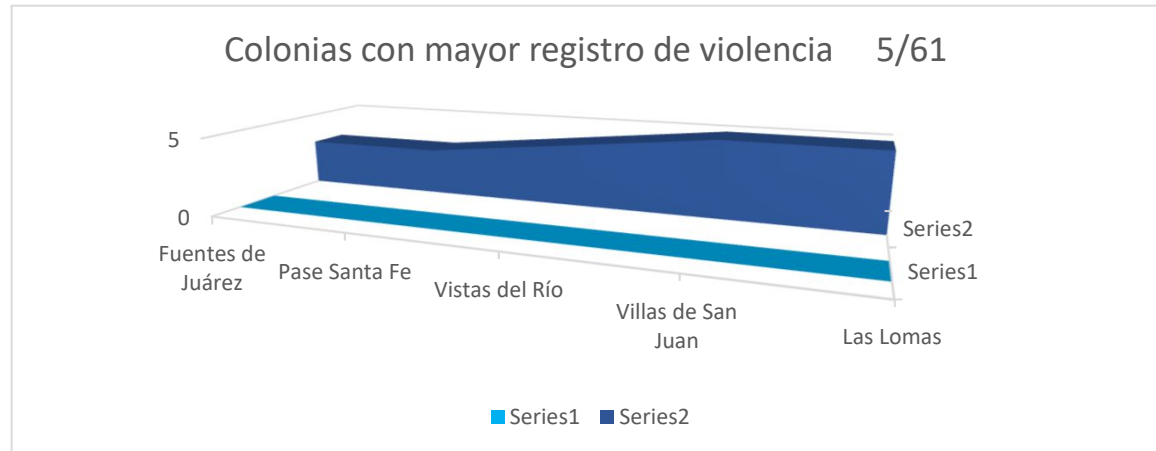

TIPO DE VIOLENCIA

PSICOLÓGICA	37
ECONÓMICA	27
FÍSICA	11
PATRIMONIAL	2
SEXUAL	4
CIBERNÉTICA	2

EDADES

11 a 19	3
20 a 27	18
28 a 35	30
36 a 43	14
44 a 51	13
52 a 59	2
60 a 67	1

COLONIAS

- Fuentes de Juárez
- Pase Santa Fe
- Vistas del Río
- Villas de San Juan
- Las Lomas

- 3
- 3
- 4
- 5
- 5

- 12 de Octubre
- Mirador de San Antonio
- Real de San José
- Santa Mónica
- Valle del Roble

- 2
- 2
- 2
- 2
- 2

Este gráfico no está disponible en su versión de Excel.

Si edita esta forma o guarda el libro en un formato de archivo diferente, el gráfico no se podrá utilizar.

13° Sector Santa Mónica	1
Alborada	1
Arboledas de San Roque	1
Arcadia	1
Arcos de Zirándaro	1
Coahuila	1
Cuesta Verde	1
Ejido Juárez	1
Fomerrey 131	1

Este gráfico no está disponible en su versión de Excel.