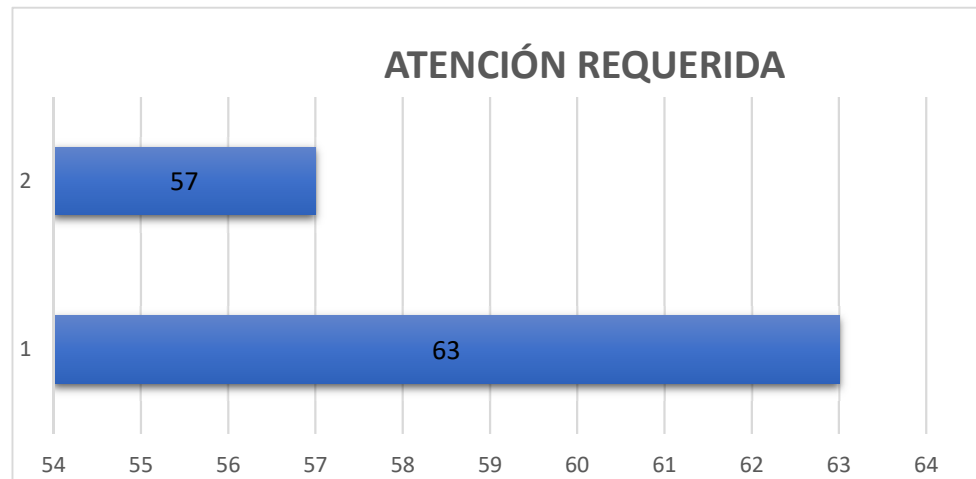

SEPTIEMBRE 2020

USUARIAS 81

MENORES DE EDAD 1

PSICOLÓGICA 63
 LEGAL 57

ÁREA DE ATENCIÓN REQUERIDA

GRADO ESCOLAR

PRIMARIA 11
 SECUNDARIA 50
 PREPARATORIA 14
 LICENCIATURA 5
 MAESTRÍA 0
 DOCTORADO 0
 NINGUNA 0
 SE DESCONOCE 1

TIPO DE VIOLENCIA

PSICOLÓGICA	37
ECONÓMICA	27
FÍSICA	11
PATRIMONIAL	2
SEXUAL	4
CIBERNÉTICA	2

EDADES

11 a 19	3
20 a 27	18
28 a 35	30
36 a 43	14
44 a 51	13
52 a 59	2
60 a 67	1

COLONIAS

- Fuentes de Juárez
- Pase Santa Fe
- Vistas del Río
- Villas de San Juan
- Las Lomas