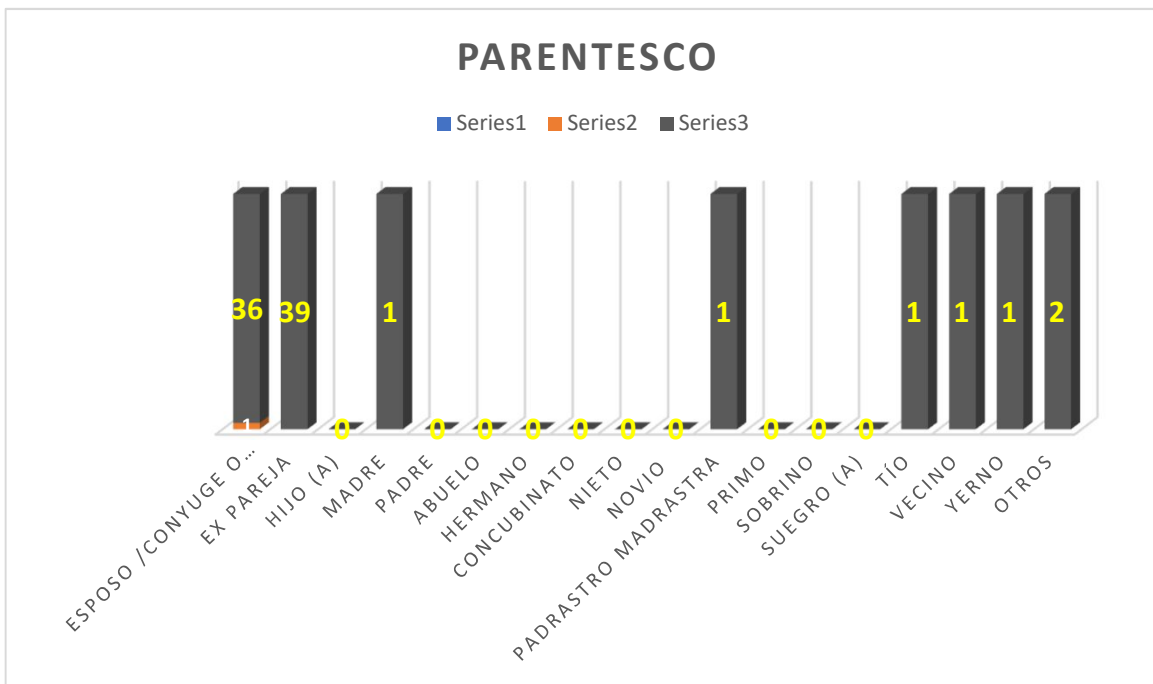

SEPTIEMBRE 2020

USUARIAS 81

MENORES DE EDAD 1

PSICOLÓGICA 63
 LEGAL 57

ÁREA DE ATENCIÓN REQUERIDA

GRADO ESCOLAR

PRIMARIA 11
 SECUNDARIA 50
 PREPARATORIA 14
 LICENCIATURA 5
 MAESTRÍA 0
 DOCTORADO 0
 NINGUNA 0
 SE DESCONOCE 1

TIPO DE VIOLENCIA

PSICOLÓGICA	37
ECONÓMICA	27
FÍSICA	11
PATRIMONIAL	2
SEXUAL	4
CIBERNÉTICA	2

EDADES

11 a 19	3
20 a 27	18
28 a 35	30
36 a 43	14
44 a 51	13
52 a 59	2
60 a 67	1

COLONIAS

- Fuentes de Juárez
- Pase Santa Fe
- Vistas del Río
- Villas de San Juan
- Las Lomas