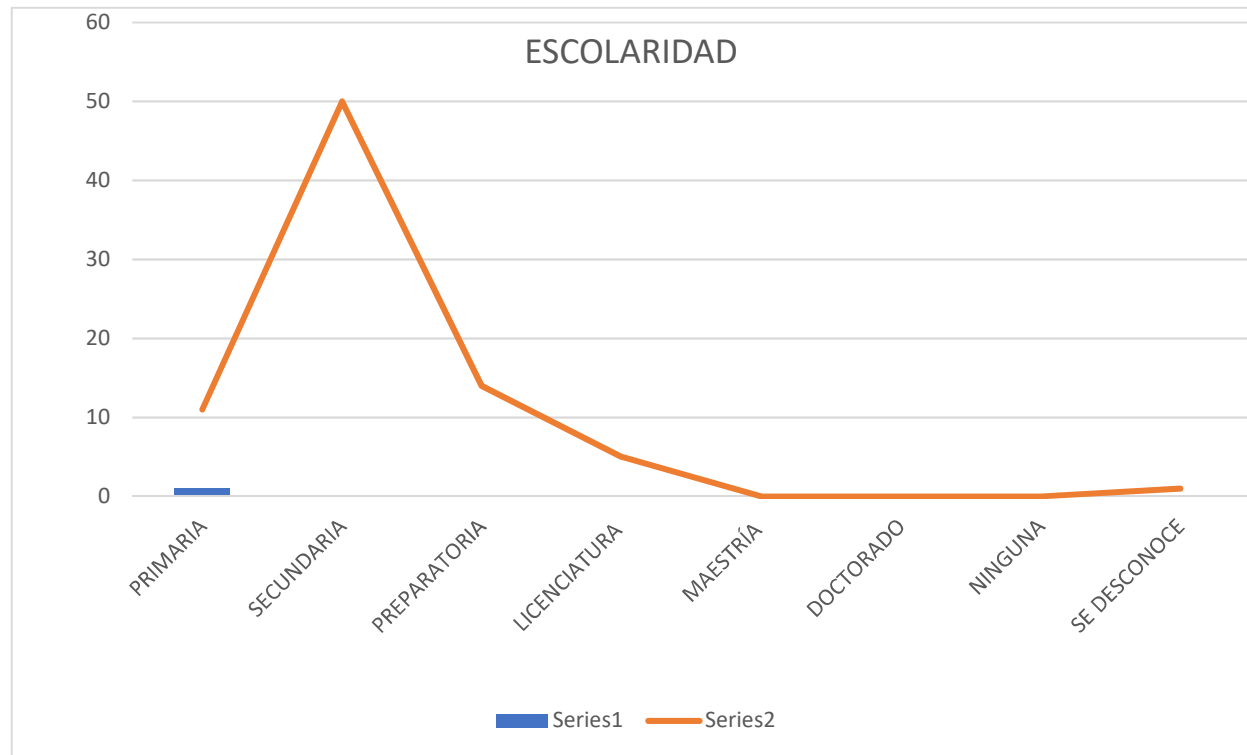

SEPTIEMBRE 2020

USUARIAS 81

MENORES DE EDAD 1

PSICOLÓGICA 63
 LEGAL 57

ÁREA DE ATENCIÓN REQUERIDA

GRADO ESCOLAR

PRIMARIA 11
 SECUNDARIA 50
 PREPARATORIA 14
 LICENCIATURA 5
 MAESTRÍA 0
 DOCTORADO 0
 NINGUNA 0
 SE DESCONOCE 1

TIPO DE VIOLENCIA

PSICOLÓGICA	37
ECONÓMICA	27
FÍSICA	11
PATRIMONIAL	2
SEXUAL	4
CIBERNÉTICA	2

EDADES

11 a 19	3
20 a 27	18
28 a 35	30
36 a 43	14
44 a 51	13
52 a 59	2
60 a 67	1

COLONIAS

- Fuentes de Juárez
- Pase Santa Fe
- Vistas del Río
- Villas de San Juan
- Las Lomas