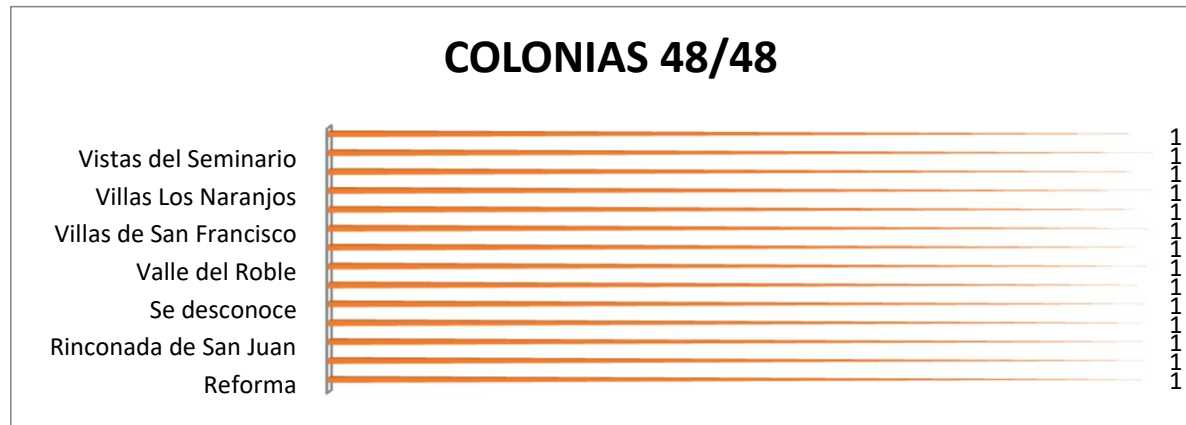

Los Encinos	1
Los Huertos	1
Mierador San José	1
Mirador del Parque	1
Mirador del Río	1
Paseo del Acueducto	1
Paseo del Prado	1
Paseo Santa Fe	1
Privada de Sierra Morena	1
Privadas San Mateo	1

Reforma	1
Rincón de las Mitras	1
Rinconada de San Juan	1
San Miguelito	1
Se desconoce	1
Sierra del Mirador	1
Valle del Roble	1
Valle del Seminario	1
Villas de San Francisco	1
Villas de San Juan	1
Villas Los Naranjos	1
Vistas de San Juan	1
Vistas del Seminario	1
Zirandaro	1

EDADES	
11 al 15	6
21 al 25	7
26 al 30	10
31 al 35	17
36 al 40	10
41 al 45	8
46 al 49	8
50 al 65	6