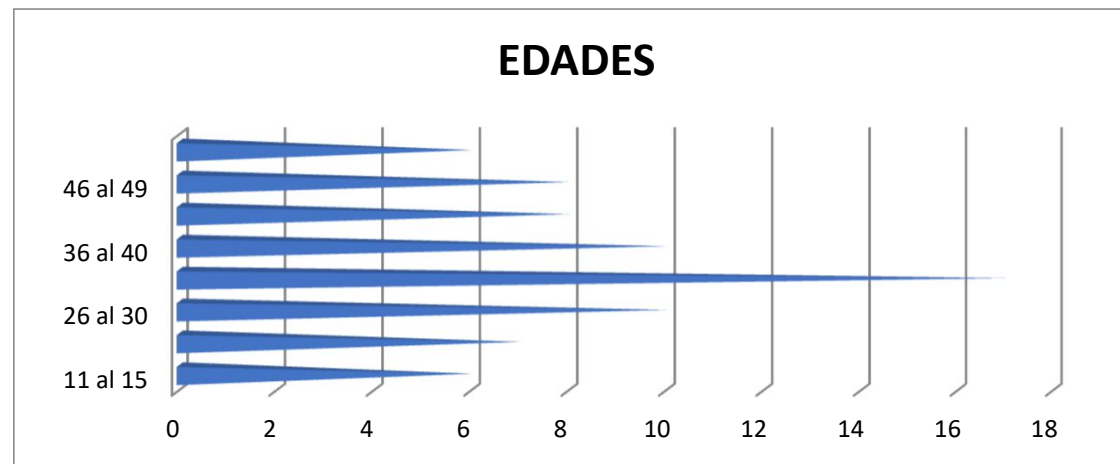

Los Encinos	1
Los Huertos	1
Mierador San José	1
Mirador del Parque	1
Mirador del Río	1
Paseo del Acueducto	1
Paseo del Prado	1
Paseo Santa Fe	1
Privada de Sierra Morena	1
Privadas San Mateo	1

Reforma	1
Rincón de las Mitras	1
Rinconada de San Juan	1
San Miguelito	1
Se desconoce	1
Sierra del Mirador	1
Valle del Roble	1
Valle del Seminario	1
Villas de San Francisco	1
Villas de San Juan	1
Villas Los Naranjos	1
Vistas de San Juan	1
Vistas del Seminario	1
Zirandaro	1

EDADES	
11 al 15	6
21 al 25	7
26 al 30	10
31 al 35	17
36 al 40	10
41 al 45	8
46 al 49	8
50 al 65	6