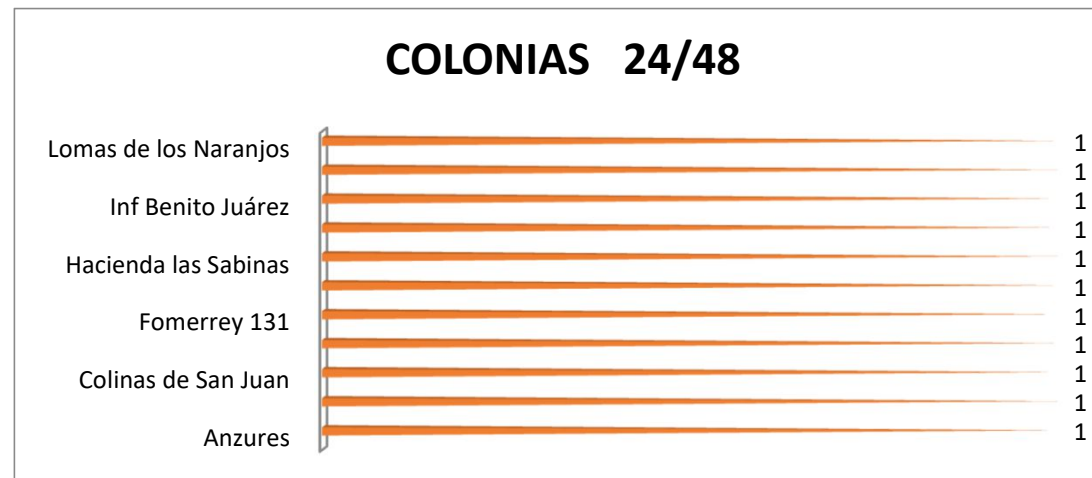

JUNIO 2020

USUARIAS 72

MENORES DE EDAD 6

ÁREA DE ATENCIÓN REQUERIDA
 PSICOLÓGICA 43
 LEGAL 60

GRADO ESCOLAR

PRIMARIA 13
 SECUNDARIA 33
 PREPARATORIA 22
 LICENCIATURA 1
 OTROS 3

PARENTESCO

ESPOSO /CONYUGE O PAREJA 39
 EX PAREJA 22
 HIJO (A) 2
 PADRE 4
 VECINO 1
 YERNO 1
 TÍO 2
 OTROS 1

TIPO DE VIOLENCIA

- PSICOLÓGICA
- ECONÓMICA
- FÍSICA
- SEXUAL
- PATRIMONIAL

COLONIAS

- POR TAL DE VAQUERIA 4
- VISTAS DEL RÍO 4
- VÍA SIETE 3
- AMÉRICA UNUDA 3
- MIRADOR DE SAN ANTONIO 3
- REAL DE SAN JOSÉ 3
- LAS LOMAS 3
- LAS BUGAMBILIAS 2
- LOS PUERTOS 2
- LOS VALLES 2
- QUINTA LA SABINAS 2
- SAN ANTONIO 2
- URBI VILLA DEL REA 2

- Anzures 1
- Bugambilias 1
- Colinas de San Juan 1
- Colinas del Sol 1
- Fomerrey 131 1
- Fuente de Juárez 1
- Hacienda las Sabinas 1
- Hacienda San José 1
- Inf Benito Juárez 1
- Las Concordias 1
- Lomas de los Naranjos 1