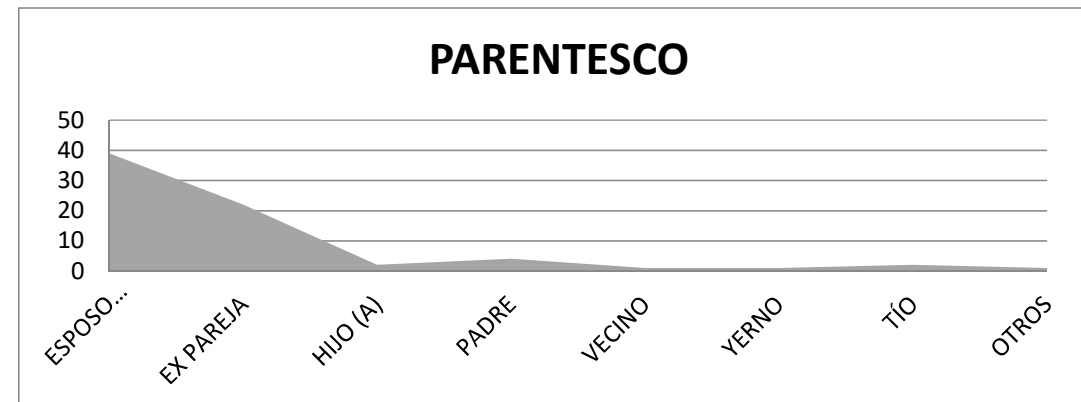

JUNIO 2020

USUARIAS 72

MENORES DE EDAD 6

ÁREA DE ATENCIÓN REQUERIDA
 PSICOLÓGICA 43
 LEGAL 60

GRADO ESCOLAR

PRIMARIA 13
 SECUNDARIA 33
 PREPARATORIA 22
 LICENCIATURA 1
 OTROS 3

PARENTESCO

ESPOSO /CONYUGE O PAREJA 39
 EX PAREJA 22
 HIJO (A) 2
 PADRE 4
 VECINO 1
 YERNO 1
 TÍO 2
 OTROS 1

TIPO DE VIOLENCIA

- PSICOLÓGICA
- ECONÓMICA
- FÍSICA
- SEXUAL
- PATRIMONIAL

COLONIAS

- POR TAL DE VAQUERIA 4
- VISTAS DEL RÍO 4
- VÍA SIETE 3
- AMÉRICA UNUDA 3
- MIRADOR DE SAN ANTONIO 3
- REAL DE SAN JOSÉ 3
- LAS LOMAS 3
- LAS BUGAMBILIAS 2
- LOS PUERTOS 2
- LOS VALLES 2
- QUINTA LA SABINAS 2
- SAN ANTONIO 2
- URBI VILLA DEL REA 2