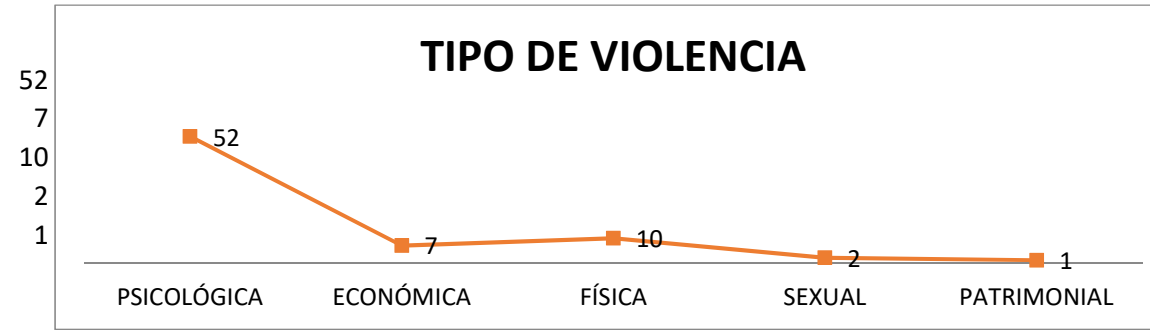

JUNIO 2020

USUARIAS 72

MENORES DE EDAD 6

ÁREA DE ATENCIÓN REQUERIDA
 PSICOLÓGICA 43
 LEGAL 60

GRADO ESCOLAR

PRIMARIA 13
 SECUNDARIA 33
 PREPARATORIA 22
 LICENCIATURA 1
 OTROS 3

PARENTESCO

ESPOSO /CONYUGE O PAREJA 39
 EX PAREJA 22
 HIJO (A) 2
 PADRE 4
 VECINO 1
 YERNO 1
 TÍO 2
 OTROS 1

TIPO DE VIOLENCIA

- PSICOLÓGICA
- ECONÓMICA
- FÍSICA
- SEXUAL
- PATRIMONIAL

COLONIAS

- POR TAL DE VAQUERIA 4
- VISTAS DEL RÍO 4
- VÍA SIETE 3
- AMÉRICA UNUDA 3
- MIRADOR DE SAN ANTONIO 3
- REAL DE SAN JOSÉ 3
- LAS LOMAS 3
- LAS BUGAMBILIAS 2
- LOS PUERTOS 2
- LOS VALLES 2
- QUINTA LA SABINAS 2
- SAN ANTONIO 2
- URBI VILLA DEL REA 2