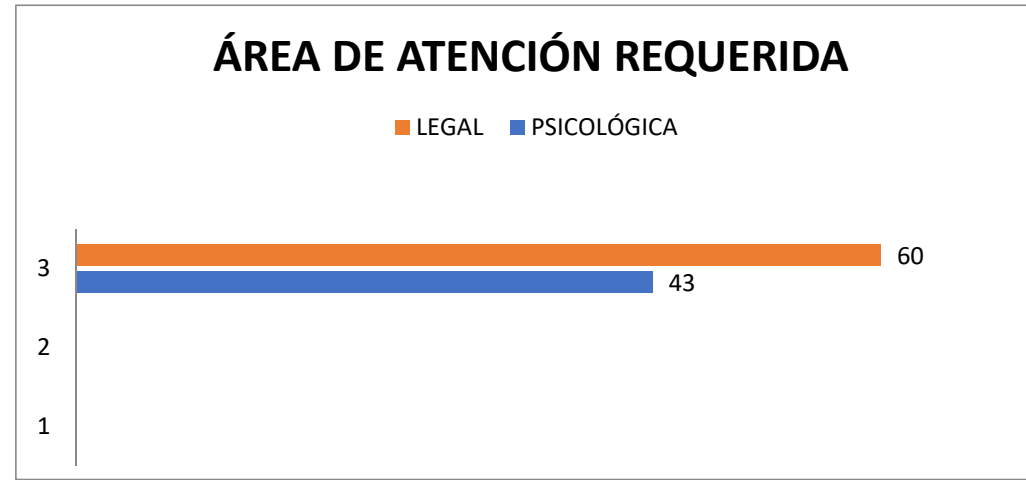

JUNIO 2020

USUARIAS 72

MENORES DE EDAD 6

ÁREA DE ATENCIÓN REQUERIDA
 PSICOLÓGICA 43
 LEGAL 60

GRADO ESCOLAR

PRIMARIA 13
 SECUNDARIA 33
 PREPARATORIA 22
 LICENCIATURA 1
 OTROS 3

PARENTESCO

ESPOSO /CONYUGE O PAREJA 39
 EX PAREJA 22
 HIJO (A) 2
 PADRE 4
 VECINO 1
 YERNO 1
 TÍO 2
 OTROS 1

TIPO DE VIOLENCIA

- PSICOLÓGICA
- ECONÓMICA
- FÍSICA
- SEXUAL
- PATRIMONIAL

COLONIAS

- POR TAL DE VAQUERIA 4
- VISTAS DEL RÍO 4
- VÍA SIETE 3
- AMÉRICA UNUDA 3
- MIRADOR DE SAN ANTONIO 3
- REAL DE SAN JOSÉ 3
- LAS LOMAS 3
- LAS BUGAMBILIAS 2
- LOS PUERTOS 2
- LOS VALLES 2
- QUINTA LA SABINAS 2
- SAN ANTONIO 2
- URBI VILLA DEL REA 2