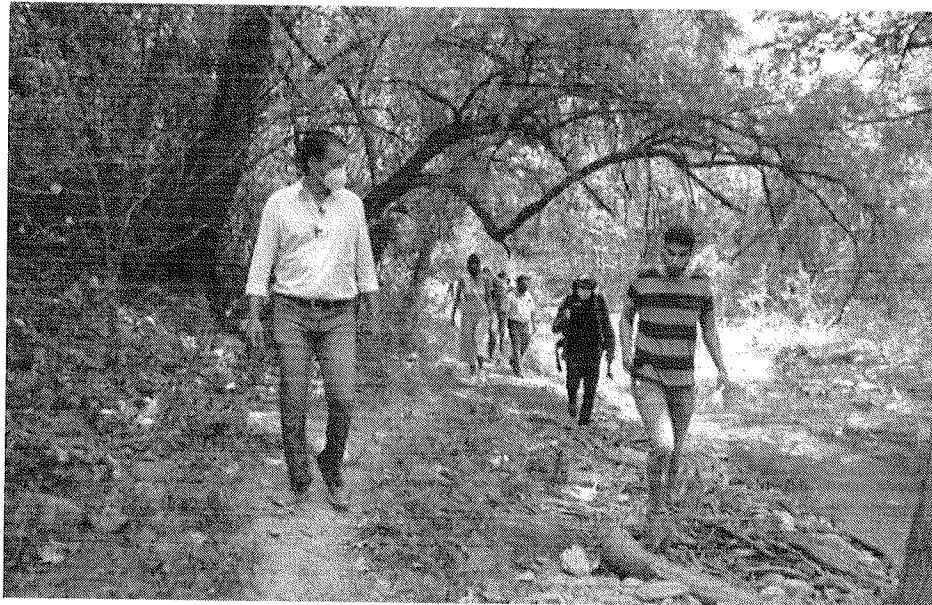

Estos son los 109 fideicomisos que quiere desaparecer el Gobierno de AMLO

Está aquí: [Home](#) [Local](#) [Supervisan Edil juarense paraje natural ubicado en comunidad de Santa Ana de arriba](#)

## Supervisan Edil juarense paraje natural ubicado en comunidad de Santa Ana de arriba

Sep 07, 2020 [Print](#) [Email](#)

El Alcalde Everardo Benavides Villarreal en conjunto con vecinos juarenses recorrieron los márgenes de un paraje natural ubicado en la comunidad de Santa Ana de arriba.

En esta ocasión el edil juarense recorrió el arroyo donde pudo constatar las condiciones en las que actualmente se encuentra, por lo que de inmediato movilizó personal de servicios públicos para realizar maniobras y adecuaciones.

También se implementará un operativo de seguridad y tránsito para verificar que no se ingrese con cerveza y evitar que los vehículos se estacionen a la altura del vado, siendo el casco de la comunidad el lugar correcto para dejar sus vehículos.