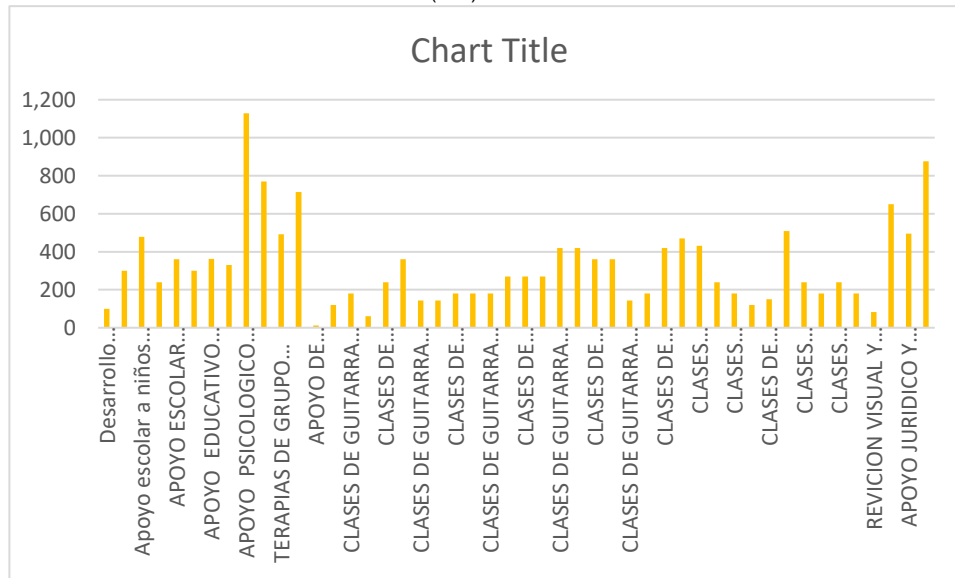

APOYOS	ANUAL
Desarrollo Comunitario Educativo	100
Apoyo Escolar a niños de 5-12 años (San Antonio)	300
Apoyo escolar a niños de 6 a 12 años en DIF	478
Apoyo escolar niños de 6-12 años (Bosques de San Pedro)	240
Apoyo escolar niños de 5-12 años (Los Reyes )	360
Apoyo escolar niños de 5-12 años (Los Encinos)	300
Apoyo Educativo con Énfasis En Lenguaje (DIF)	362
Apoyo Psicológico Infantil (DIF)	331
Apoyo Psicológico a Adolescentes (DIF)	1,128
Apoyo Psicológico a Adultos (DIF)	770
Terapias de Grupo (DIF)	492
Rehabilitación Física (DIF)	715
Apoyo De Educación en Brayle (DIF)	12
Clases de Guitarra (Niños de Guarderías)	120
Clases de Guitarra a Niños de 7 a 15 Años (DIF)	180
Clases de Guitarra a Jóvenes Mayores de 15 Años (DIF)	60
Clases de Computación a Niños de 7 a 12 Años (DIF)	240
Clases de Computación a Jóvenes Mayores de 12 Años (DIF)	360
Clases de Guitarra a Niños de 7a 15 años (San Antonio)	144
Clases de Guitarra a Jóvenes Mayores de 15 años (San Antonio)	144
Clases de Computación a Niños de 7 a 12 Años (San Antonio)	180
Clases de Computación a Jóvenes mayores de 12 años (San Antonio)	180
Clases de Guitarra a Niños de 7a 15 años (Bosques de San Pedro )	180
Clases de Guitarra a Jóvenes Mayores De 15 Años (Bosques de San Pedro)	270
Clases de Computación A Niños de 7a 15 años (Bosque San Pedro )	270
Clases de Computación a Jóvenes Mayores de 15 años (Bosques Pedro )	270
Clases de Guitarra a Niños de 7a 15 años (Los Reyes )	420
Clases de Guitarra a Jóvenes Mayores de 15 años (Los Reyes )	420
Clases de Computación a Niños de 7a 15 años (Los Reyes )	360
Clases de Computación a Jóvenes Mayores de 15 años (Los Reyes )	360

Clases de Guitarra a Niños de 7a 15 años (Los Encinos )	144
Clases de Guitarra a Jóvenes Mayores de 15 años (Los Encinos )	180
Clases de Computación a Niños de 7a 15 años (Los Encinos )	420
Clases de Computación a Jóvenes mayores de 15 años (Los Encinos )	470
Clases Manualidades y Bisutería (DIF)	432