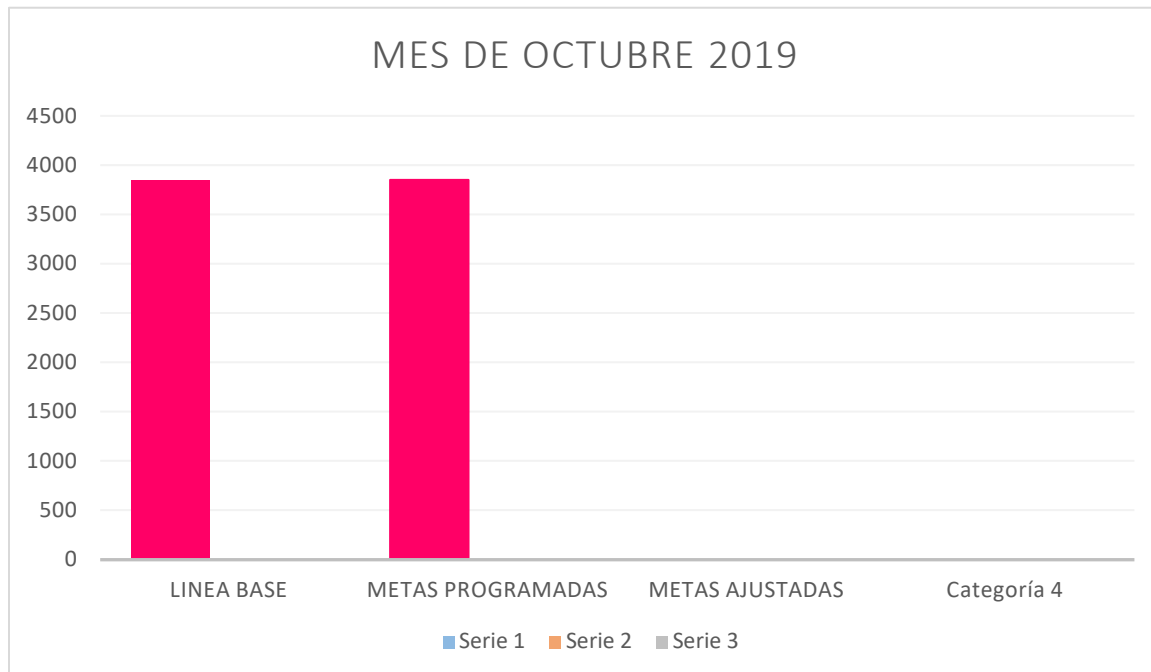

PROGRAMA DE EVALUACION DEL ADULTO MAYOR OCTUBRE 2019

LINEA BASE	3850
METAS PROGRAMADAS	3850
METAS AJUSTADAS	0

INDICADOR DE EVALUACION DEL DESEMPEÑO